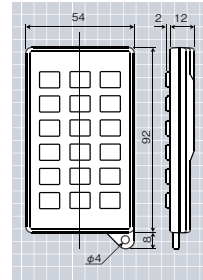

**●UDS-1VN-R-30 外形寸法図**

**●リモコン外形寸法図**

**〈従来のパターン〉**

- 載せる
- 重さを確認
- 目盛りで判断しS・M・Lを確認
- 分ける

**〈ランクNAVI™〉**

- まとめて載せる
- 取り出した段階でサイズを音声で教えてくれるのでそのまま分けるだけ

**作業効率  
2倍アップ**

**仕様**