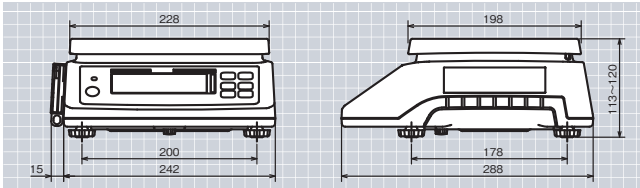

品物に応じて使い分ける事で「正確でスピーディーな選別作業」を実現

**製品質量が軽く(約2.3kg)、簡単に持ち運びできます。**

※UDS-1VN-R-30は約4.3kgです。

**UDS-1VN-R-30(ひょう量30kg)は、大型のステンレス製拡張板付です。**

**UDS-1VN-R-6**  
リモコン付

**UDS-1VN-R-30**  
リモコン付

**●UDS-1VN-R-3・6・15 外形寸法図**

**●UDS-1VN-R-30 外形寸法図**

**●リモコン外形寸法図**

**〈従来のパターン〉**

- 載せる
- 重さを確認
- 目盛りで判断しS・M・Lを確認
- 分ける

**〈ランクNAVI™〉**

- まとめて載せる
- 取り出した段階でサイズを音声で教えてくれるのでそのまま分けるだけ

**作業効率  
2倍アップ**

**仕様**