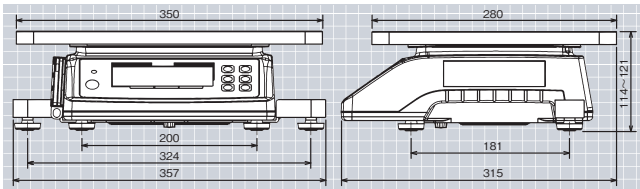

品物に応じて使い分ける事で「正確でスピーディーな選別作業」を実現

**製品質量が軽く(約2.3kg)、簡単に持ち運びできます。**

※UDS-1VN-R-30は約4.3kgです。

**UDS-1VN-R-30(ひょう量30kg)は、大型のステンレス製拡張板付です。**

**UDS-1VN-R-6**  
リモコン付

**UDS-1VN-R-30**  
リモコン付

**●UDS-1VN-R-3・6・15 外形寸法図**

**●UDS-1VN-R-30 外形寸法図**

**●リモコン外形寸法図**

**〈従来のパターン〉**

- 載せる
- 重さを確認
- 目盛りで判断しS・M・Lを確認
- 分ける

**〈ランクNAVI™〉**

- まとめて載せる
- 取り出した段階でサイズを音声で教えてくれるのでそのまま分けるだけ

**作業効率  
2倍アップ**

**仕様**